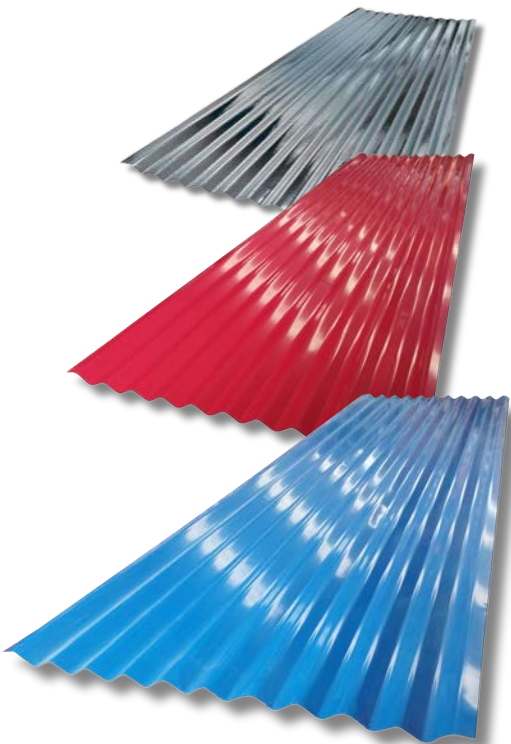

¡Tu mejor aliado!

CA T Á L O G O

A person in a black shirt and dark pants is captured mid-air, performing a jump over a wall of stacked shipping containers. The containers are in various colors, including red, blue, and yellow. The background is a light sky with a faint geometric pattern of white lines.

### TEJA SÚPER MIL 5 PLUS

COLORES DISPONIBLES:

GEOMETRÍA:

## TEJA MERKACOLONIAL

**COLORES DISPONIBLE:**

**GEOMETRÍA:**

## TEJA DE ZINC

**COLORES DISPONIBLE:**

**GEOMETRÍA:**

**CABALLETE LÁMINA 2.40 m**

**COLORES DISPONIBLE:**

**GEOMETRÍA:**

**CABALLETE LÁMINA 3 m**

**COLORES DISPONIBLE:**