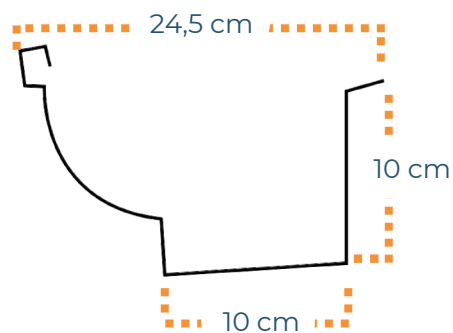

## TEJA DE ZINC

**COLORES DISPONIBLE:**

**GEOMETRÍA:**

**CABALLETE LÁMINA 2.40 m**

**COLORES DISPONIBLE:**

**GEOMETRÍA:**

**CABALLETE LÁMINA 3 m**

**COLORES DISPONIBLE:**

**GEOMETRÍA:**

**CANAL PECHO PALOMA 6 m**

**COLORES DISPONIBLE:**

**GEOMETRÍA:**

**TEJA MKT UPVC  
ESPAÑOLA**

**GEOMETRÍA:**

**TEJA MKT UPVC  
CRESTA BAJA**

**GEOMETRÍA:**

**TEJA MKT UPVC  
CRESTA ALTA**

**GEOMETRÍA:**

**CABALLETE MKT UPVC  
ESPAÑOLA**

**GEOMETRÍA:**

**CABALLETE MKT UPVC  
CRESTA BAJA**

**GEOMETRÍA:**

**CABALLETE MKT UPVC  
CRESTA ALTA**

**GEOMETRÍA:**