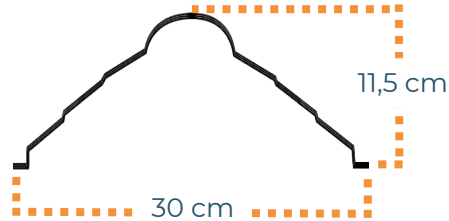

## TEJA DE ZINC

**COLORES DISPONIBLE:**

**GEOMETRÍA:**

**CABALLETE LÁMINA 2.40 m**

**COLORES DISPONIBLE:**

**GEOMETRÍA:**

**CABALLETE LÁMINA 3 m**

**COLORES DISPONIBLE:**

**TEJA MKT UPVC  
CRESTA ALTA**

**GEOMETRÍA:**

**CABALLETE MKT UPVC  
ESPAÑOLA**

**GEOMETRÍA:**

**CABALLETE MKT UPVC  
CRESTA BAJA**

**GEOMETRÍA:**

**CABALLETE MKT UPVC  
CRESTA ALTA**

**GEOMETRÍA:**