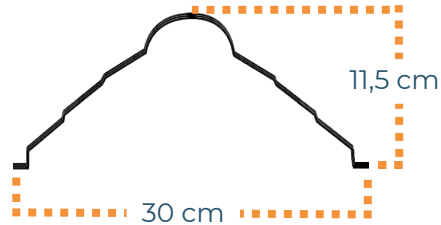

## TEJA DE ZINC

**COLORES DISPONIBLE:**

**GEOMETRÍA:**

**CABALLETE LÁMINA 2.40 m**

**COLORES DISPONIBLE:**

**GEOMETRÍA:**

**CABALLETE LÁMINA 3 m**

**COLORES DISPONIBLE:**

**GEOMETRÍA:**

**CANAL PECHO PALOMA 6 m**

**COLORES DISPONIBLE:**

**GEOMETRÍA:**

**TEJA MKT UPVC  
ESPAÑOLA**

**GEOMETRÍA:**

**TEJA MKT UPVC  
CRESTA BAJA**

**GEOMETRÍA:**

**TEJA MKT UPVC  
CRESTA ALTA**

**GEOMETRÍA:**

**CABALLETE MKT UPVC  
ESPAÑOLA**

**GEOMETRÍA:**

**CABALLETE MKT UPVC  
CRESTA BAJA**

**GEOMETRÍA:**

**CABALLETE MKT UPVC  
CRESTA ALTA**

**GEOMETRÍA:**